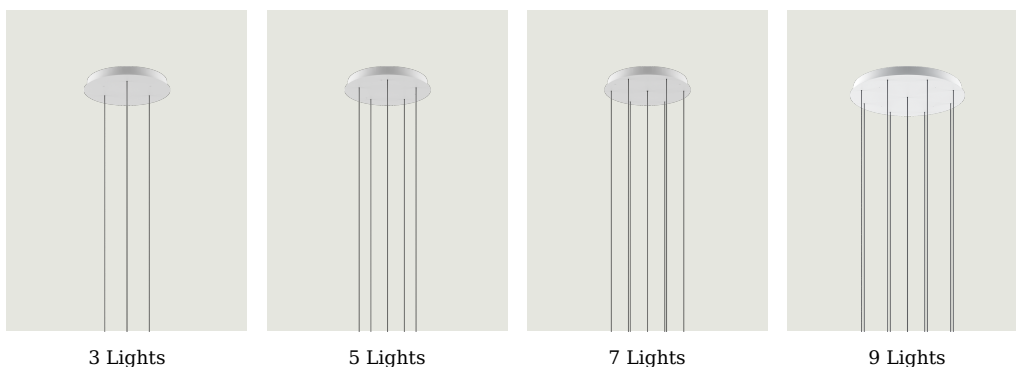

Круглое кластерное крепление Модель 14 Lights

Круглое кластерное крепление (*Round Cluster System*) от Lodes – это система для крепления подвесных светильников к потолку. Это декоративный элемент с переменным, но заранее определенным количеством отверстий для создания кластеров из довольно компактных светильников в зависимости от типа помещения и потолка.

14 Lights

Ø 74 cm
Ø 29.13"

Ø 70 cm
Ø 27.55"

4.2 cm
1.65"

Система

Cluster System

Оправа: Metal

● Matte White - 9010

Варианты Круглое кластерное крепление

3 Lights

5 Lights

7 Lights

9 Lights